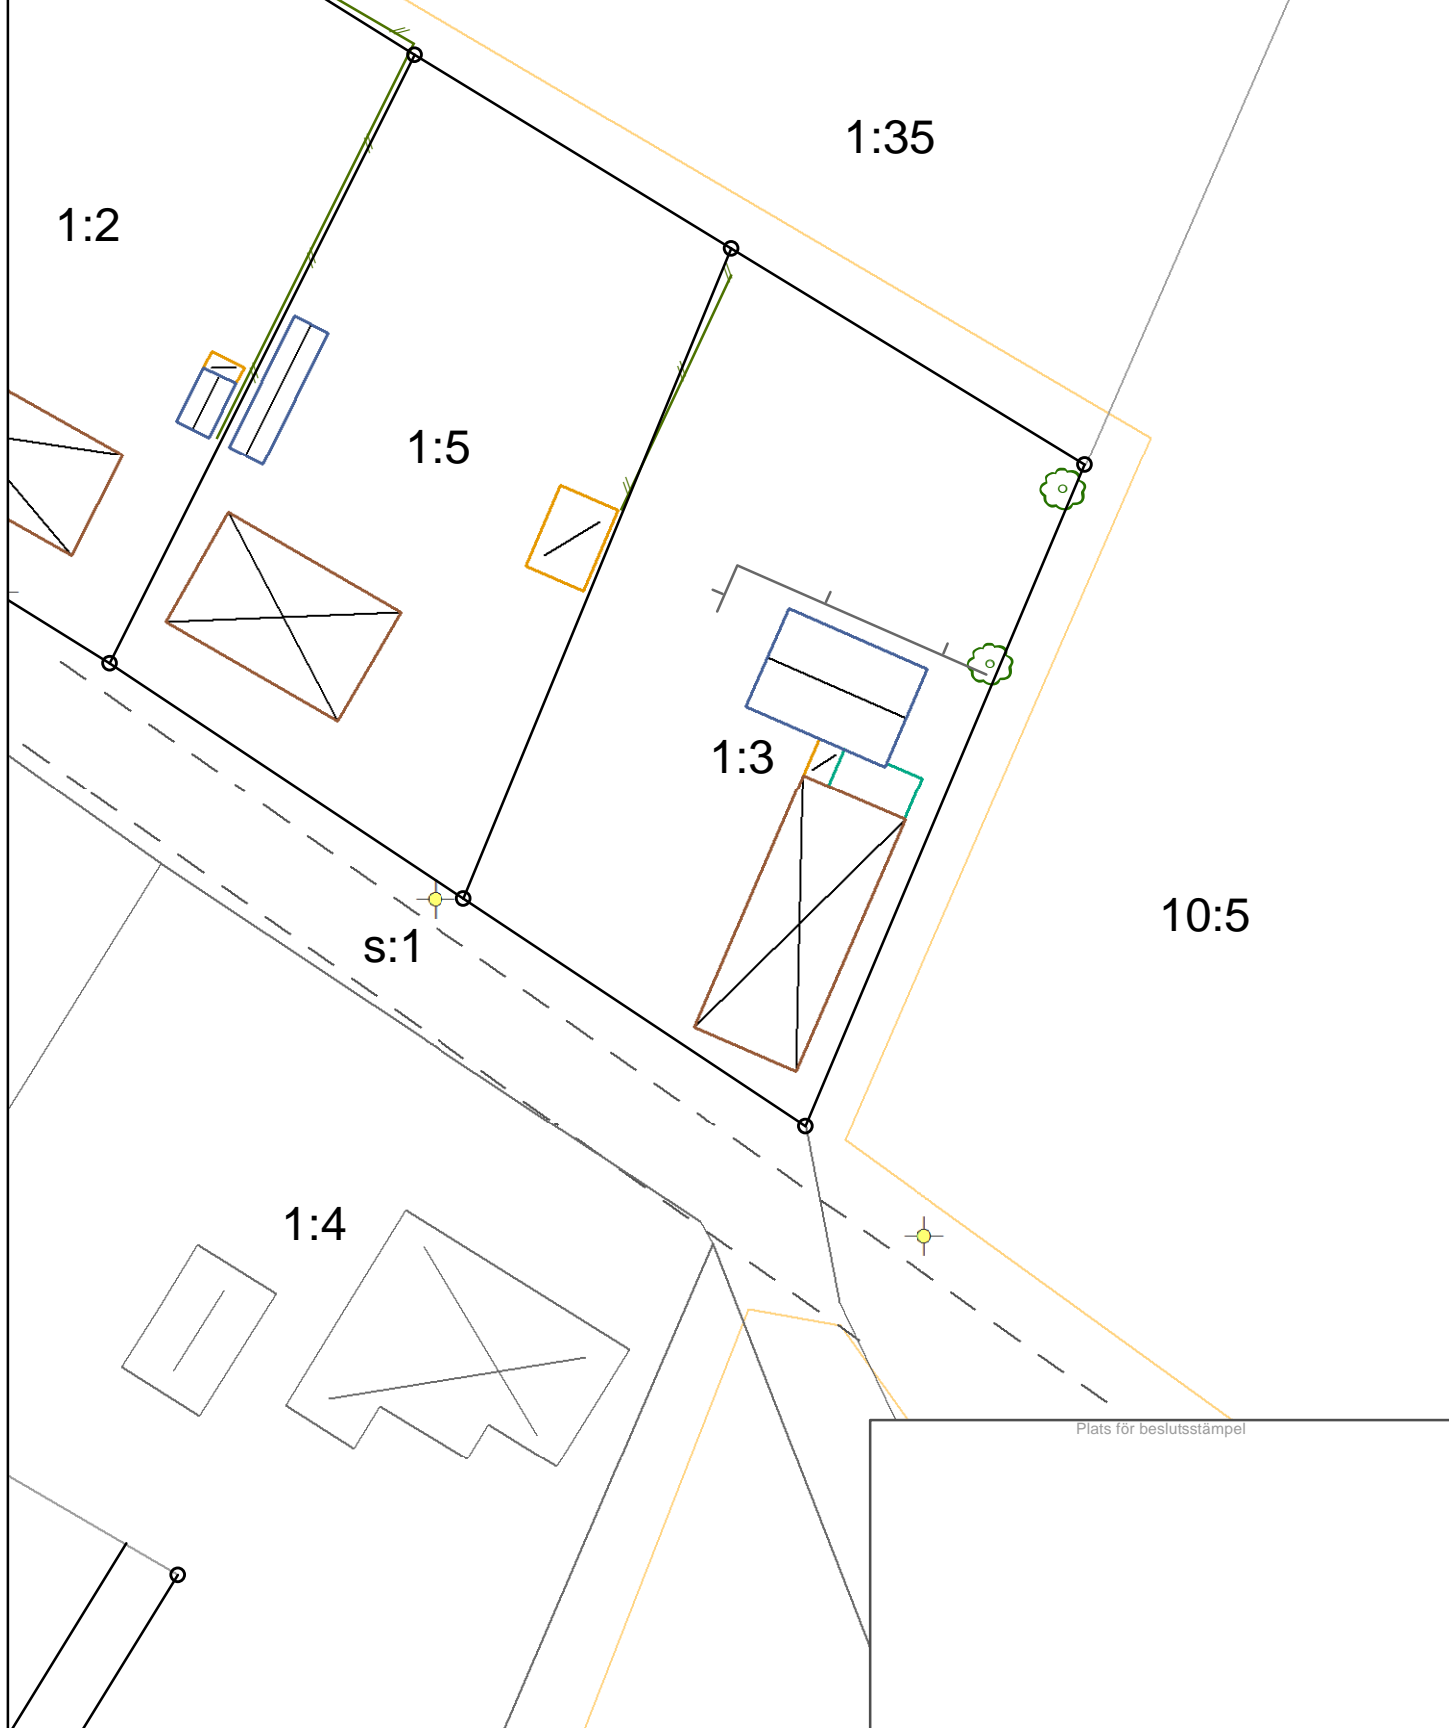

© Miljö och Samhällsbyggnad

Ankomststämpel

HAMMARLUNDA

Skala 1:500

Koordinat- och höjdsystem
SWEREF 99 13 30, RH2000

Utskriftsdatum
2017-10-19